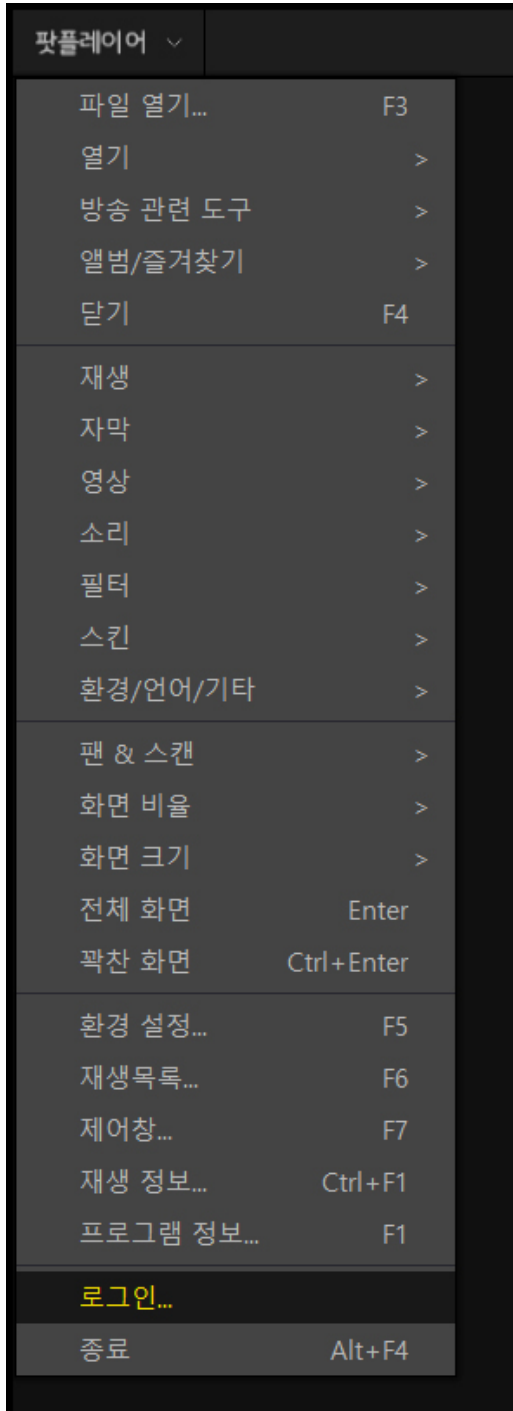

3

로그인 (카카오계정으로 로그인)
좌측 상단 팟플레이어를 누르면 아래 처럼 로그인 메뉴 선택