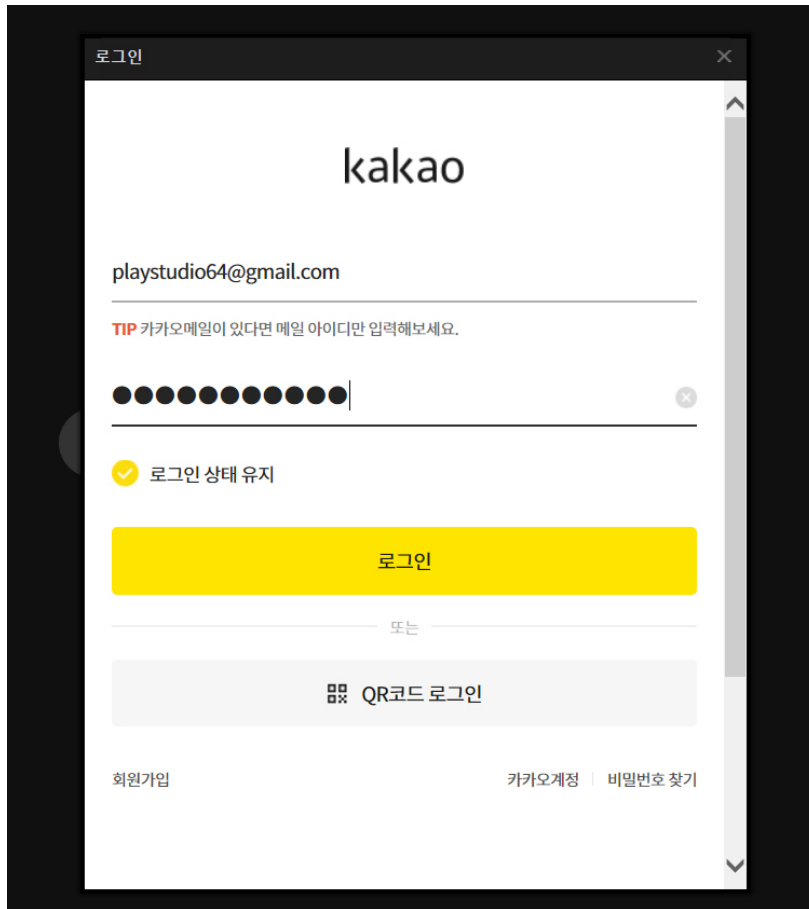

2

실행 후 첫화면

3

로그인 (카카오계정으로 로그인)
좌측 상단 팟플레이어를 누르면 아래 처럼 로그인 메뉴 선택

4

카카오 계정 입력
반드시 카카오 계정으로 입력해야 댓글 및 소통하실 수 있습니다.

5

우측 상단 라이브 검색창에 한국유튜브크리에이터교육센터 검색 합니다.

6

검색 후 라이브 탭 선택 합니다..

7

검색 하시고 생방송 콘텐츠 나오면 비번 ~~비번~~ 입력 하시고 들어 오시면 됩니다.