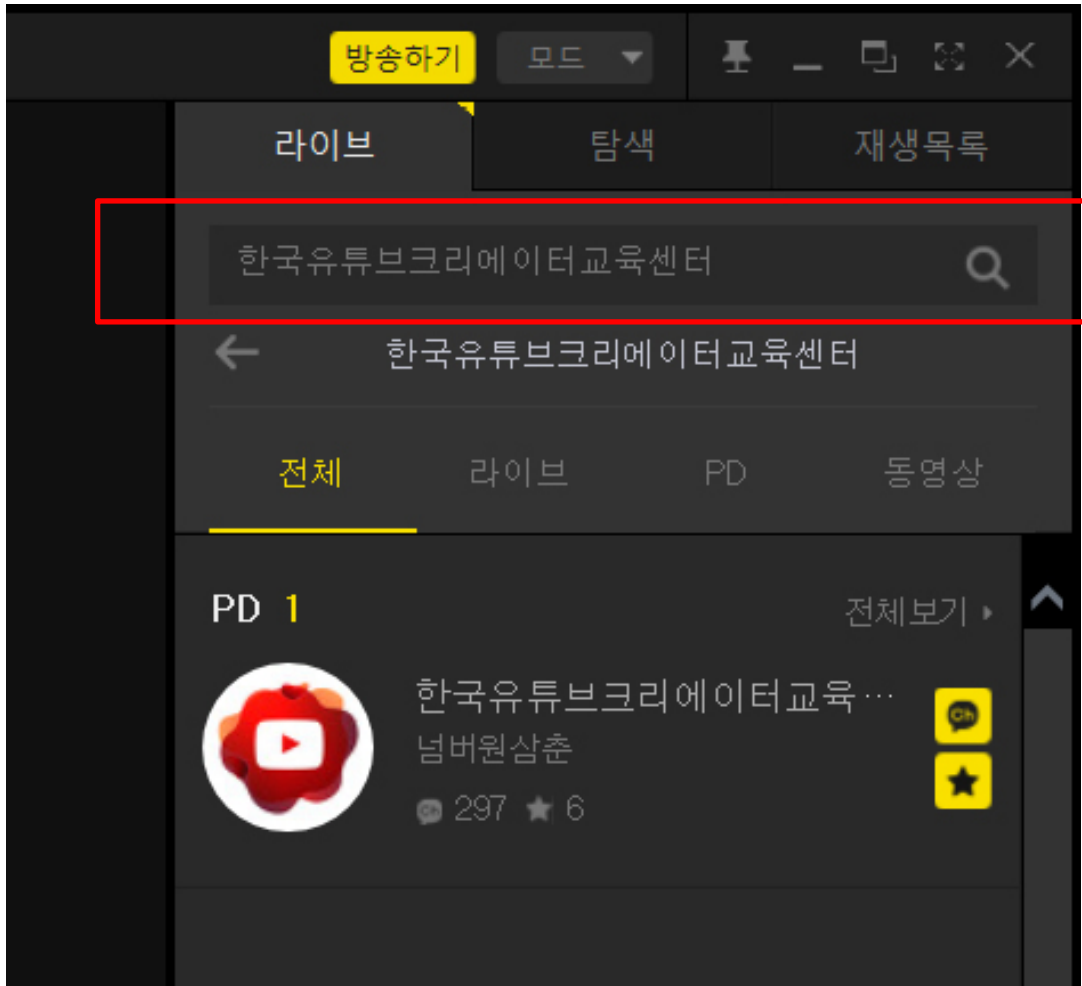

6

검색 후 라이브 탭 선택 합니다..

7

검색 하시고 생방송 콘텐츠 나오면 비번 ~~비번~~ 입력 하시고 들어 오시면 됩니다.