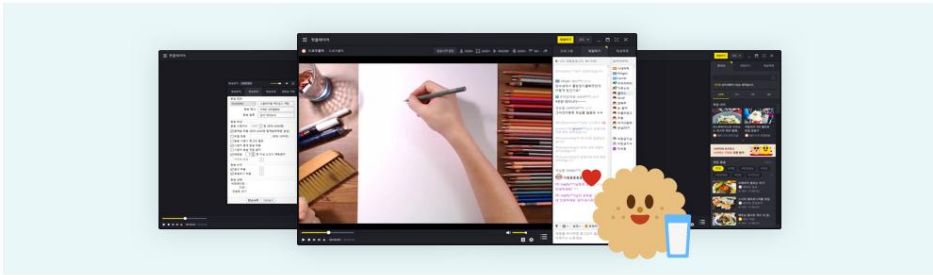

1

팟플레이어 다운로드 <https://tv.kakao.com/guide/potplayer>

팟플레이어 안내

팟플레이어는 PD(생산자)들에게 LIVE 방송을 위한 강력하고 최적화된 환경을 제공하고, 팬들에게는 편안한 시청 뿐만 아니라 실시간 채팅, 쿠키 선물, 응원하기 등을 할 수 있는 PC용 애플리케이션입니다. 지금 바로, 팟플레이어를 통해 PD와 팬들이 함께 늘면서 끈끈한 관계를 맺어가는 경험을 해보세요. [도움말](#)

팟플레이어는 정보통신망 이용촉진 및 정보보호 등에 관한 법률 제50조의 5에서 정한 '영리 목적의 광고성 프로그램'에 해당되며, 광고성 메시지가 노출될 수 있습니다.

- 다운로드 (32bit, 권장)
- 다운로드 (64bit)

- 1. 카카오TV PD들의 LIVE 방송을 즐길 수 있습니다.**
게임, 요리, 스포츠, 뷰티 등 다양한 분야에서 자신만의 끼를 표출하는 카카오PD들의 다이나믹한 LIVE 방송들을 실시간으로 시청하고, 내가 좋아하는 PD들의 카카오톡 채널과 연결을 맺을 수 있습니다.
- 2. 누구나 쉽게 LIVE 방송을 시작할 수 있습니다.**
팟플레이어에서 직접 LIVE 방송을 하면서 나를 응원해주는 팬들과 소통하는 즐거움을 느낄 수 있습니다. 또한 팬들이 보내준 쿠키로 수익을 얻을 수 있습니다.
- 3. LIVE 방송을 보면서 실시간으로 채팅하고, 쿠키를 보낼 수 있습니다.**
LIVE 방송을 보면서, 방송 진행중인 PD 및 다른 시청자들과 실시간으로 신나게 채팅도 하고, 쿠키를 선물하여 내가 좋아하는 PD를 응원할 수 있습니다.

6

검색 후 라이브 탭 선택 합니다..

7

검색 하시고 생방송 콘텐츠 나오면 비번 ~~비번~~ 입력 하시고 들어 오시면 됩니다.