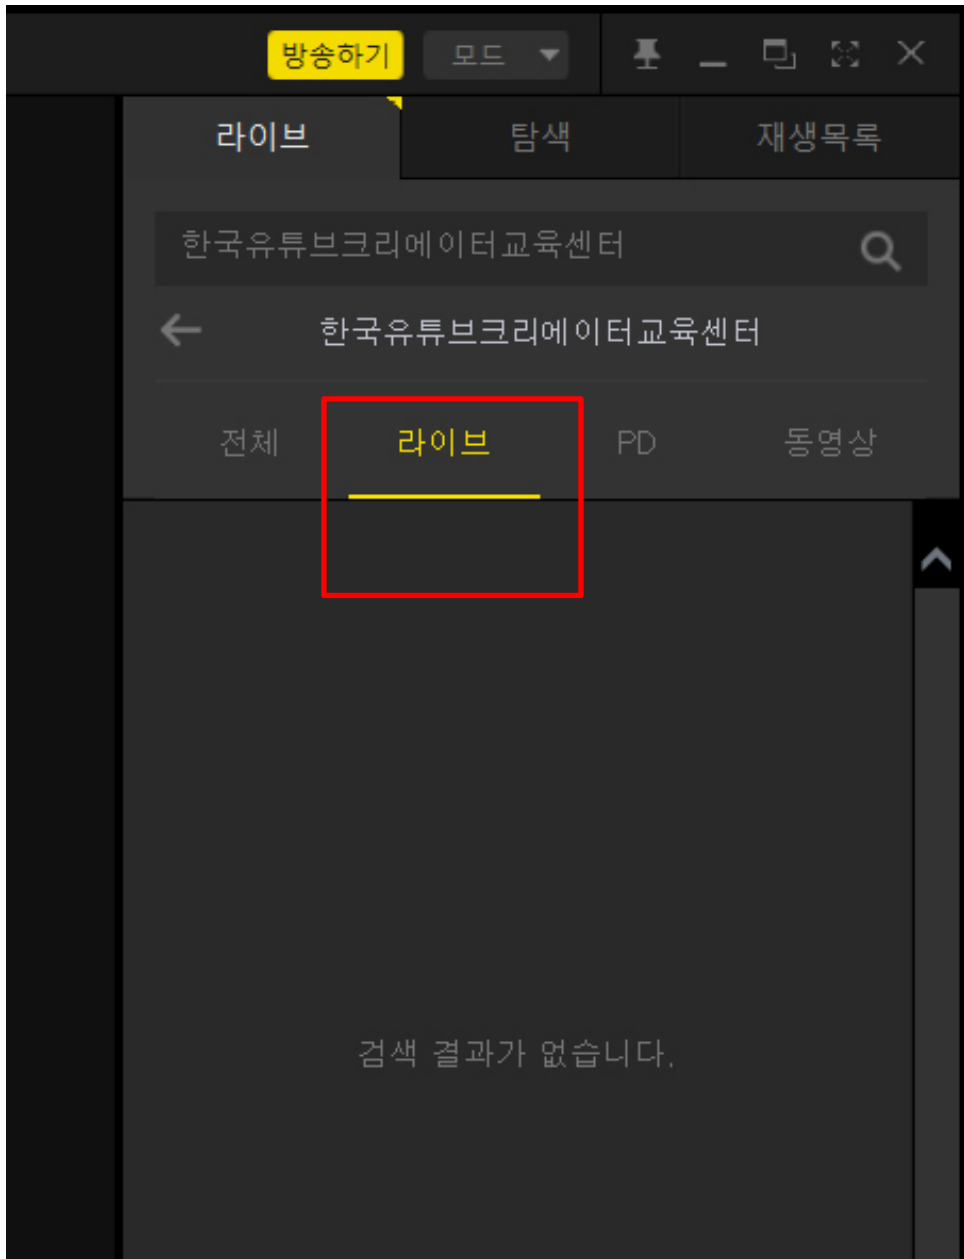

6

검색 후 라이브 탭 선택 합니다..

7

검색 하시고 생방송 콘텐츠 나오면 비번 ~~비번~~ 입력 하시고 들어 오시면 됩니다.